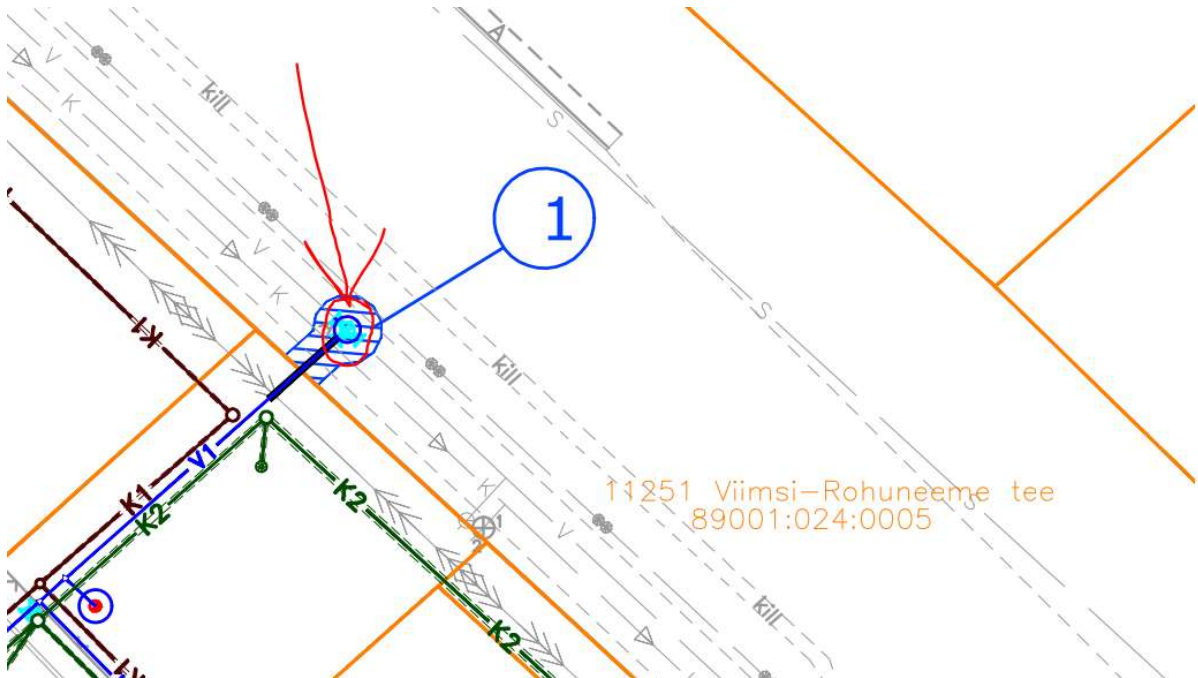

Tähelepanekud IKÕ plaanide kohta

- Palume IKÕ plaani tingmärkides kajastada ka antud sulgarmatuuri andmed.

- Palume paigutada katastriüksuste nimetused ja numbrid selliselt et oleks kattuvusi ja tekst oleks loetav.

- Antud lõigus palume kajastada IKÕ ala 1m rajatavast sademeveetorustikust.