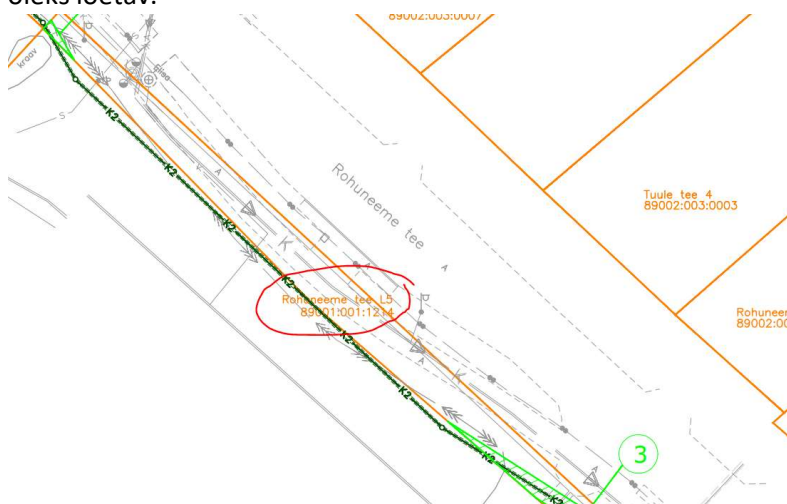

Tähelepanekud IKÕ plaanide kohta

- Palume IKÕ plaani tingmärkides kajastada ka antud sulgarmatuuri andmed.

- Palume paigutada katastriüksuste nimetused ja numbrid selliselt et oleks kattuvusi ja tekst oleks loetav.

- Antud lõigus palume kajastada IKÕ ala 1m rajatavast sademeveetorustikust.